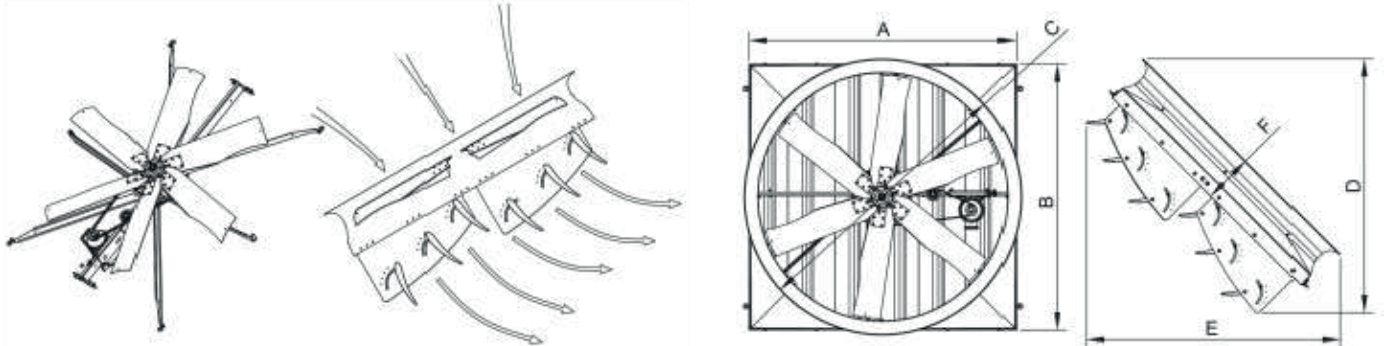

De Windforce kan optioneel uitgevoerd worden met geïntegreerde vernevelaars. Hiermee kunt u tijdens extreem warme dagen de koeien nog beter koelen.

VOORDELEN

- Geluidsarm
- Onderhoudsvrije behuizing
- Eenvoudig te reinigen
- Aluminium rotorbladen
- Verstelbare kleppen voor nauwkeurige sturing van de luchtstroom
- Volledig gesloten motor met een hoog rendement
- Montage door middel van kettingen of met een metalen steun aan het spant

KENMERKEN

- Luchtsnelheid op 23 meter, minimaal 1,5 m/s
- Zowel tweezijdige als enkelzijdige luchtstroom mogelijk
- Ook leverbaar met een permanent magneet motor

AFMETINGEN

Product Model	Maat (mm)						Gewicht (kg)
	A	B	C	D	E	F	
VHV- 72	2003	2003	Ø 2080	1912	1897	370	179.5
VHV- 55	1709	1624	Ø 1622	1489	1457	230	89.5