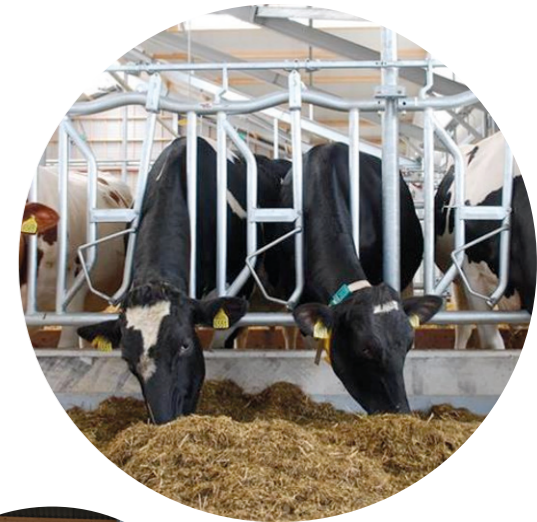

# Die starke und sichere Konstruktion bietet der Kuh einen sicheren, ruhigen und komfortablen Futterplatz.

Das Welle Fressgitter ist das neueste Selbstfanggitter in unserem Sortiment. Die Einzigartigkeit dieses Gitters ist die extrem große Kopfbreite von 47 cm. In Kombination mit dem gebogenen oberen Toprail ist der Kuhkontakt mit den Rohren minimal. Dadurch entsteht weniger Stress in der Herde und die Futtermittelaufnahme wird optimiert. Dies führt zu mehr Komfort für Ihre Kühe!

Die selbstschließende Fressgitter von Cowhouse kennzeichnen sich durch Einfachheit und Funktionalität. Die robuste Bauweise und einfache Bedienung wählen viele Landwirte für dieses Fressgitter. Die Cowhouse Fressgitter sind in vielen Längen verfügbar und sind voll verzinkt. \Fressplatzbreite variieren von 65 bis 75 cm.

## Kennzeichen Welle Fressgitter

Kuhfreundliches Design

Einfach zu bedienen, dauerhaft und betriebssicher

Geräuscharm

Erhältlich in verschiedenen Maßen von 2 bis einschließlich 9 Fressplätzen mit Abständen von 65 und 75 cm.

**Minimaler Verschleiß**  
Verstärkter Drehpunkt also minimaler Verschleiß. Keine empfindlichen Feder und Gummiteile in den Schwingarmen.

Einzigartig: extrem große Kopföffnung von 47 cm

Gebogenes Toprail