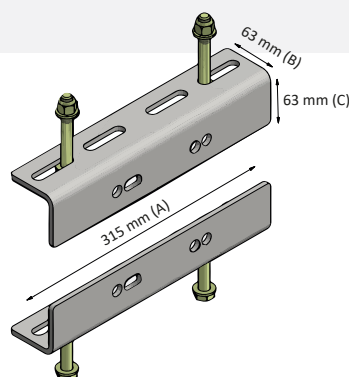

## 8 Fressplätzen

## Montage Welle Fressgitter

Art	Größe
0 - 5 cm	140 mm (A) x 63 mm (B) x 63 mm (C)
5 - 10 cm	210 mm (A) x 63 mm (B) x 63 mm (C)
10 - 20 cm	315 mm (A) x 63 mm (B) x 63 mm (C)