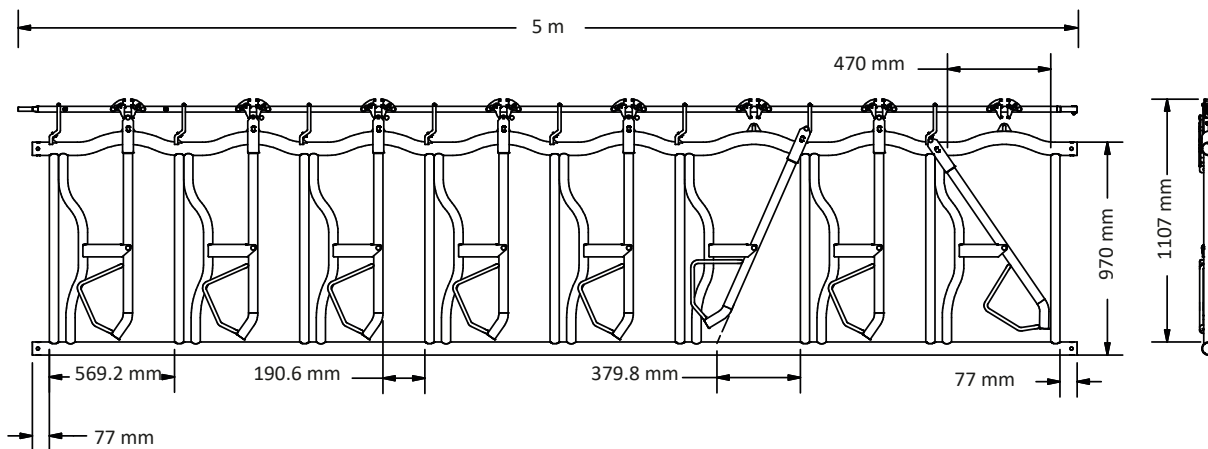

Technische Daten

8 Fressplätzen