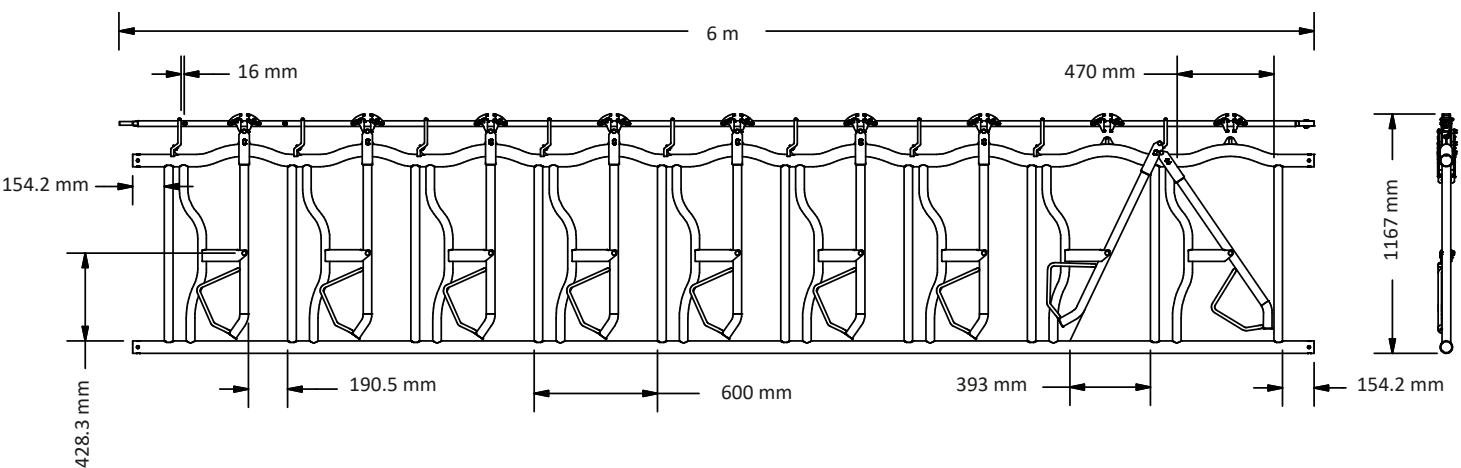

**Minimaler Verschleiß**  
Verstärkter Drehpunkt also minimaler Verschleiß. Keine empfindlichen Feder und Gummiteile in den Schwingarmen.

Einzigartig: extrem große Kopföffnung von 47 cm

Gebogenes Toprail

## Montage Welle Fressgitter

Art	Größe
0 - 5 cm	140 mm (A) x 63 mm (B) x 63 mm (C)
5 - 10 cm	210 mm (A) x 63 mm (B) x 63 mm (C)
10 - 20 cm	315 mm (A) x 63 mm (B) x 63 mm (C)