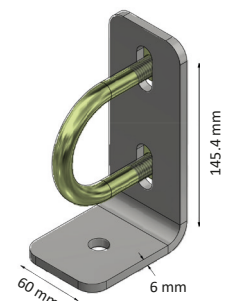

Technische Daten

8 Fressplätzen

9 Fressplätzen

Montage Welle Fressgitter

Art	Größe
0 - 5 cm	140 mm (A) x 63 mm (B) x 63 mm (C)
5 - 10 cm	210 mm (A) x 63 mm (B) x 63 mm (C)
10 - 20 cm	315 mm (A) x 63 mm (B) x 63 mm (C)

Mittelstütze

Mittelstütze	
U-bolt	60mm x 90 m Leg x 38 Thread M12

Cowhouse International

Mehr wissen?

www.cowhouse.com

Nobelweg 1

8912 BJ Leeuwarden (NL)

+31 (0)88 1012 900

Folge uns auf:

info@cowhouse.nl

www.cowhouse.com