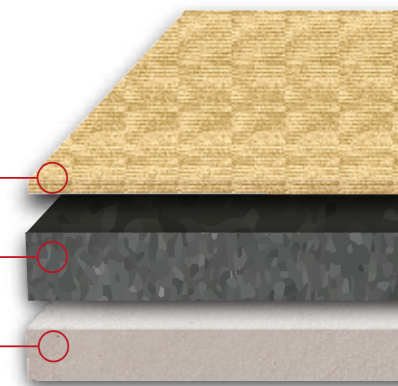

- **Egale topcover**
  Duurzaam, zorgt voor een droog bed
- **Topfoam 4.0 cm**
  Voor extra zachtheid
- **Basisfoam 2.5 cm**
  Schokabsorberend