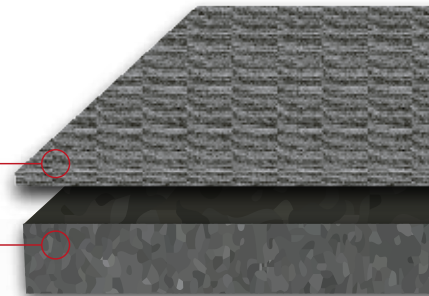

Topfoam 4.0 cm

Zorgt voor zachtheid