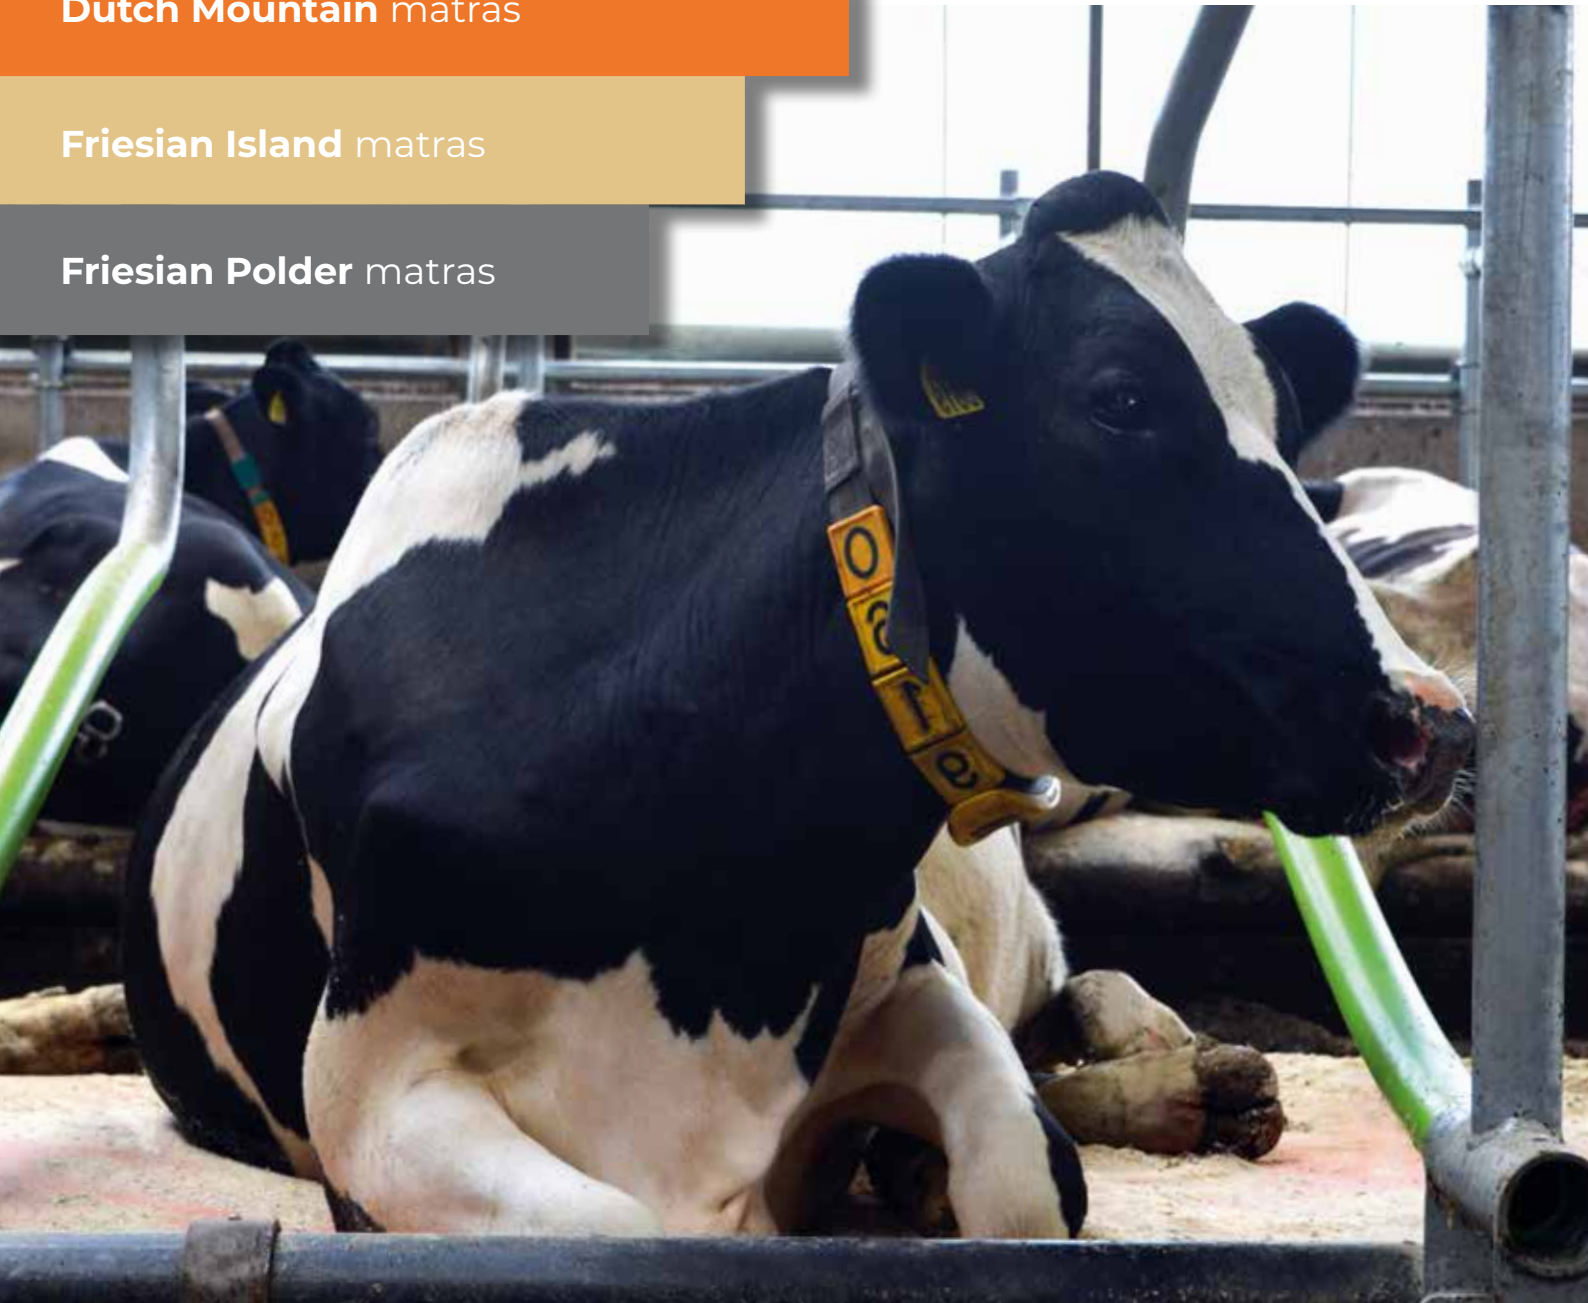

Cow House

Dutch Mountain matras

Friesian Island matras

Friesian Polder matras

Empowering Cows

‘KOE VERTELT ZELF WAAR ZE HET LIEFSTE OP LIGT’

Bij veehouder Albert Folkertsma uit Donkerbroek liggen drie verschillende typen matrassen in de stal. De koeien hebben keus, maar één matras heeft een duidelijke voorkeur: de Dutch Mountain. “De koeien vertellen wel wat ze willen, ze vechten er haast om.”

“De boxen met de Dutch Mountain matrassen zijn altijd bezet”, geeft Albert aan. Dit verbaast mij niet, legt de veehouder uit. “De koeien zinken erin weg, het ligt zacht en de mat heeft een groot schokdempend effect.” Het ligt dus lekker voor de koeien en wat Albert opvalt is dat de koeien vlot gaan liggen én staan. “Ze kunnen de punt van hun klauwen heel goed in de mat drukken. Dat geeft ze grip. In één soepele beweging gaan ze liggen en staan ze weer op.”

“De mat blijft droog en is gemakkelijk schoon te houden”

De bovenkant van de mat bestaat uit een elastische en luchtdoorlatende toplaag en geeft daarmee mooi mee. “Een rubber toplaag wordt glad. Bovendien is het wat ‘zweterig’. Het matras wordt wel beschermd door een vloeistofdichte rubberen beschermhoes, waardoor urine en mest de mat niet kunnen binnendringen. Dat maakt dat de mat droog blijft en ook gemakkelijk schoon te houden is”, ervaart Albert. De dikke schuimlaag spreekt de melkveehouder ook aan. “Voorin bij de knieboom is de mat 14 cm dik, achterin 10 cm. Hij loopt mooi af.”

“Ze liggen lekker én langer”, concludeert Albert. “Voor de koeien moet dit haast wel ideaal zijn.”

Resultaten Dutch Mountain

Op de Dutch Mountain kan een koe gemakkelijk in alle natuurlijke posities liggen en rusten. Het matras verhoogt de rusttijd en melkproductie van uw koeien. Elk uur dat een koe meer ligt levert 1,5 kg meer melk op. Het Dutch Mountain koematras is uitvoerig getest door het DLG-testcentrum. Met een bovengemiddelde score is het “DLG-Erkend” keurmerk toegekend.