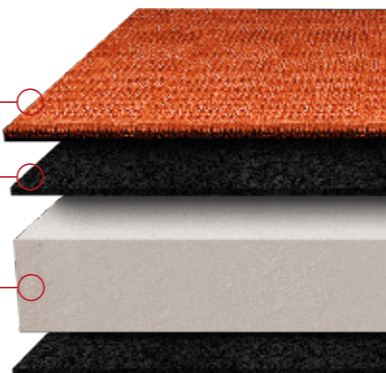

- **Polypropyleen 3D topcover**
  Elastisch en luchtdoorlatend
- **Vloeistofdichte beschermhoes**
  Duurzaam 1 mm dik rubber
- **Miliek foam**
  Speciaal ontwikkeld foam vormt de kern van de Dutch Mountain met een dikte van 10 tot 14 cm