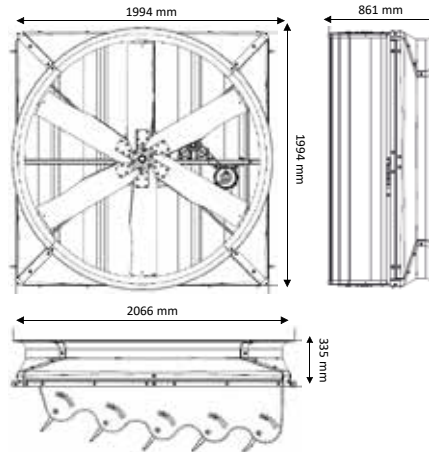

Kenmerken

- Luchtsnelheid op 21 meter, minimaal 1,5 m/s
- Ook leverbaar met direct aangedreven permanente magneet motor
- Beschikbaar in drie afmetingen:
 - Windforce 3: Ø 140 cm*
 - Windforce 5: Ø 183 cm*
 - Windforce 8: Ø 213 cm*

Afmetingen

Windforce 8

Windforce 5

Windforce 3

Windforce in de praktijk

Prestatiegegevens

Windforce type	Diameter propeller	Vermogen (kW)	Spanning (V)	Stroomsterkte (A)	Luchtverplaatsing (m3/h)	Efficiëntie (m3/h/W)
Windforce 8	213 cm	4.0	230/400	10.8/5.6	123.994 m3/uur	31,0
Windforce 5	183 cm	2.2	230/400	8.3/4.8	87.643 m3/uur	39,8
Windforce 3	140 cm	1.1	230/400	4.5/2.5	45.341 m3/uur	38,4