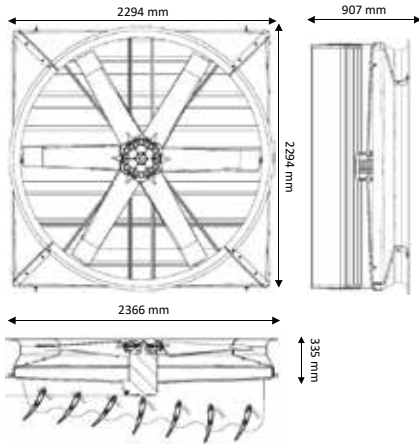

Kenmerken

- Luchtsnelheid op 21 meter, minimaal 1,5 m/s
- Ook leverbaar met direct aangedreven permanente magneet motor
- Beschikbaar in drie afmetingen:
 - Windforce 3: Ø 140 cm*
 - Windforce 5: Ø 183 cm*
 - Windforce 8: Ø 213 cm*

Afmetingen

Windforce 8

Windforce 5

Windforce 3

Windforce in de praktijk

Prestatiegegevens

Windforce type	Diameter propeller	Vermogen (kW)	Spanning (V)	Stroomsterkte (A)	Luchtverplaatsing (m3/h)	Efficiëntie (m3/h/W)
Windforce 8	213 cm	4.0	230/400	10.8/5.6	123.994 m3/uur	31,0
Windforce 5	183 cm	2.2	230/400	8.3/4.8	87.643 m3/uur	39,8
Windforce 3	140 cm	1.1	230/400	4.5/2.5	45.341 m3/uur	38,4