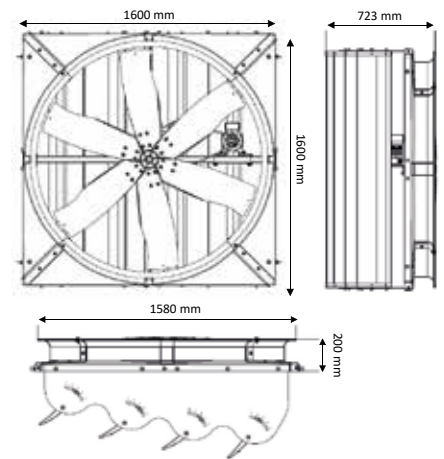

Kenmerken

- Luchtsnelheid op 21 meter, minimaal 1,5 m/s
- Ook leverbaar met direct aangedreven permanente magneet motor
- Beschikbaar in drie afmetingen:
 - Windforce 3: Ø 140 cm*
 - Windforce 5: Ø 183 cm*
 - Windforce 8: Ø 213 cm*

Afmetingen

Windforce 8

Windforce 5

Windforce 3

Windforce in de praktijk

Prestatiegegevens

Windforce type	Diameter propeller	Vermogen (kW)	Spanning (V)	Stroomsterkte (A)	Luchtverplaatsing (m3/h)	Efficiëntie (m3/h/W)
Windforce 8	213 cm	4.0	230/400	10.8/5.6	123.994 m3/uur	31,0
Windforce 5	183 cm	2.2	230/400	8.3/4.8	87.643 m3/uur	39,8
Windforce 3	140 cm	1.1	230/400	4.5/2.5	45.341 m3/uur	38,4