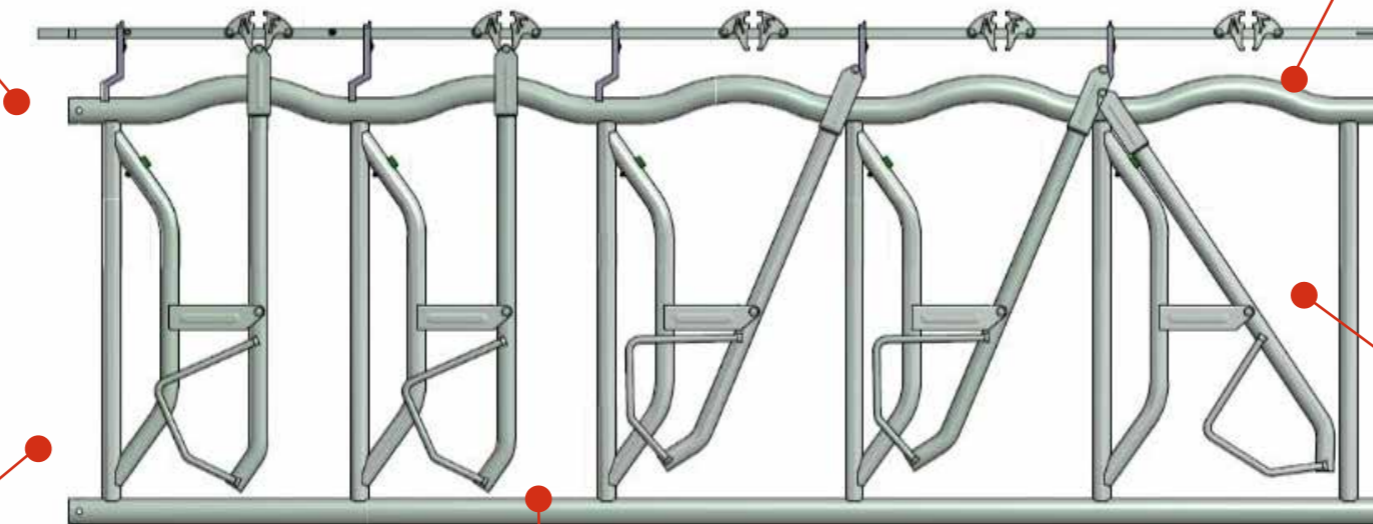

## Cornadis d'alimentation CSL

Le nec plus ultra en matière de solutions d'alimentation frontale pour le confort des vaches, le cornadis CSL offre une ouverture supérieure exceptionnellement large et le tube du haut incurvé qui minimise le contact avec la tête de la vache. Les verrous de tête CSL ont une ouverture incurvée de 47 cm sur le dessus et toutes les caractéristiques standards sont offertes avec tous nos verrous automatiques.

**Les vaches peuvent être bloquées individuellement à l'aide d'une goupille de verrouillage**  
Elles peuvent également être libérées individuellement par l'arrière au moyen d'un bâton de commande télescopique

### Caractéristiques Cornadis d'alimentation CSL

Un design qui respecte la vache

Simplicité et fonctionnalité

Fonctionnement silencieux

La largeur des places varie de 65 à 75 cm

Faible maintenance

Nos serrures automatiques CSL ont un nombre minimal de pièces mobiles, ce qui signifie qu'il y a moins de risques que des pièces tombent en panne et que des problèmes surviennent

Une ouverture incurvée

Grande ouverture de 47 cm et rail supérieur incurvé