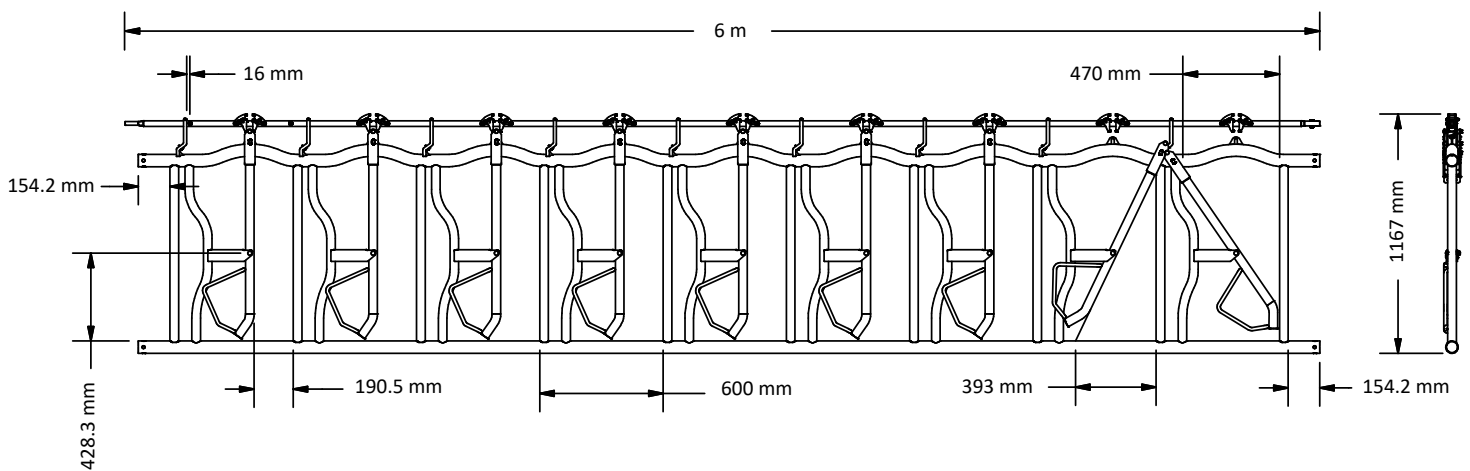

Une ouverture incurvée

Grande ouverture de 47 cm et rail supérieur incurvé

## Fixation cornadis CSL

Type	Mesure par type
0 - 5 cm	140 mm (A) x 63 mm (B) x 63 mm (C)
5 - 10 cm	210 mm (A) x 63 mm (B) x 63 mm (C)
10 - 20 cm	315 mm (A) x 63 mm (B) x 63 mm (C)