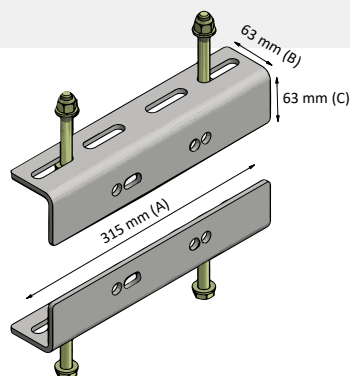

## 8 ouvertures

## Fixation cornadis CSL

Type	Mesure par type
0 - 5 cm	140 mm (A) x 63 mm (B) x 63 mm (C)
5 - 10 cm	210 mm (A) x 63 mm (B) x 63 mm (C)
10 - 20 cm	315 mm (A) x 63 mm (B) x 63 mm (C)