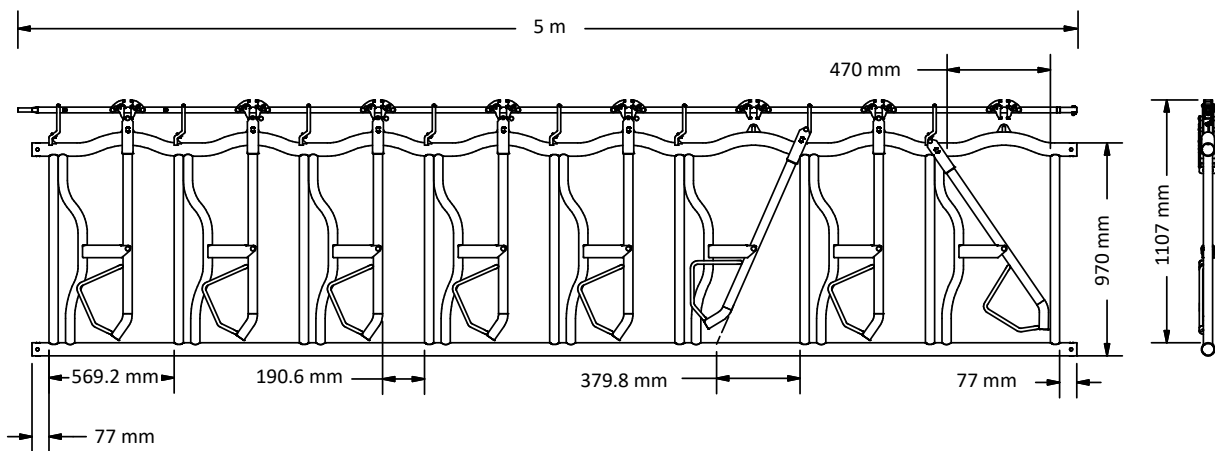

Données Techniques

8 ouvertures