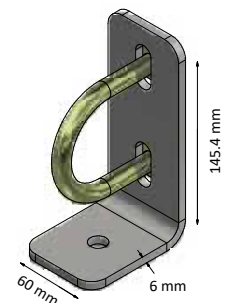

Données Techniques

8 ouvertures

9 ouvertures

Fixation cornadis CSL

Type	Mesure par type
0 - 5 cm	140 mm (A) x 63 mm (B) x 63 mm (C)
5 - 10 cm	210 mm (A) x 63 mm (B) x 63 mm (C)
10 - 20 cm	315 mm (A) x 63 mm (B) x 63 mm (C)

Support du milieu

Support du milieu	
U-bolt	60mm x 90 m Leg x 38 Thread M12

Cowhouse International
Voulez-vous en savoir plus ?
www.cowhouse.nl/fr

Adresse: Nobelweg 1
8912 BJ Leeuwarden
Pays-Bas

Contactez notre manager national :

Cowhouse France
Jacques LEHEC
06.83.72.43.84
jacqueslehec@gmail.com