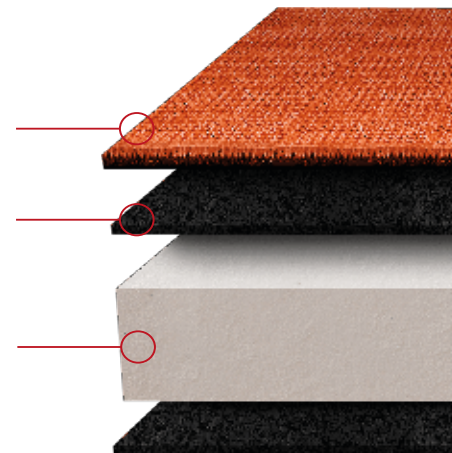

Dutch Mountain

Un premier revêtement élastique et perméable à l'air, le deuxième est étanche aux liquides.

Une mousse caoutchouc de 10 à 14 cm d'épaisseur qui permet l'absorption des chocs et une excellente adhérence.

Plus d'informations sur la Dutch Mountain : www.dutchmountain.online

Polypropylène 3D topcover

Une première surface de contact en polypropylène élastique et respirant

Revêtement étanche

Un deuxième revêtement étanche en caoutchouc de 1 mm

Milik foam

La mousse du Dutch Mountain a une épaisseur totale de 14 cm inclinée jusqu'à 10 cm à l'arrière

Projet Friesian Island

Dans l'étable du GAEC Grancher Louchet près d'Abbeville se trouve le vieux bâtiment en aire paillé. Il a été reconstruit et équipé en caillebotis avec logettes et matelas. Pour réaliser un haut niveau de confort pour les 160 vaches, ils ont choisi pour les logettes Comfort Zone avec le nouveau matelas 'Friesian Island' de Cowhouse. Avec une épaisseur de 6,5 cm, le matelas est doux et élastique avec une prise de pied parfaite, il est couvert avec un revêtement sans caoutchouc.