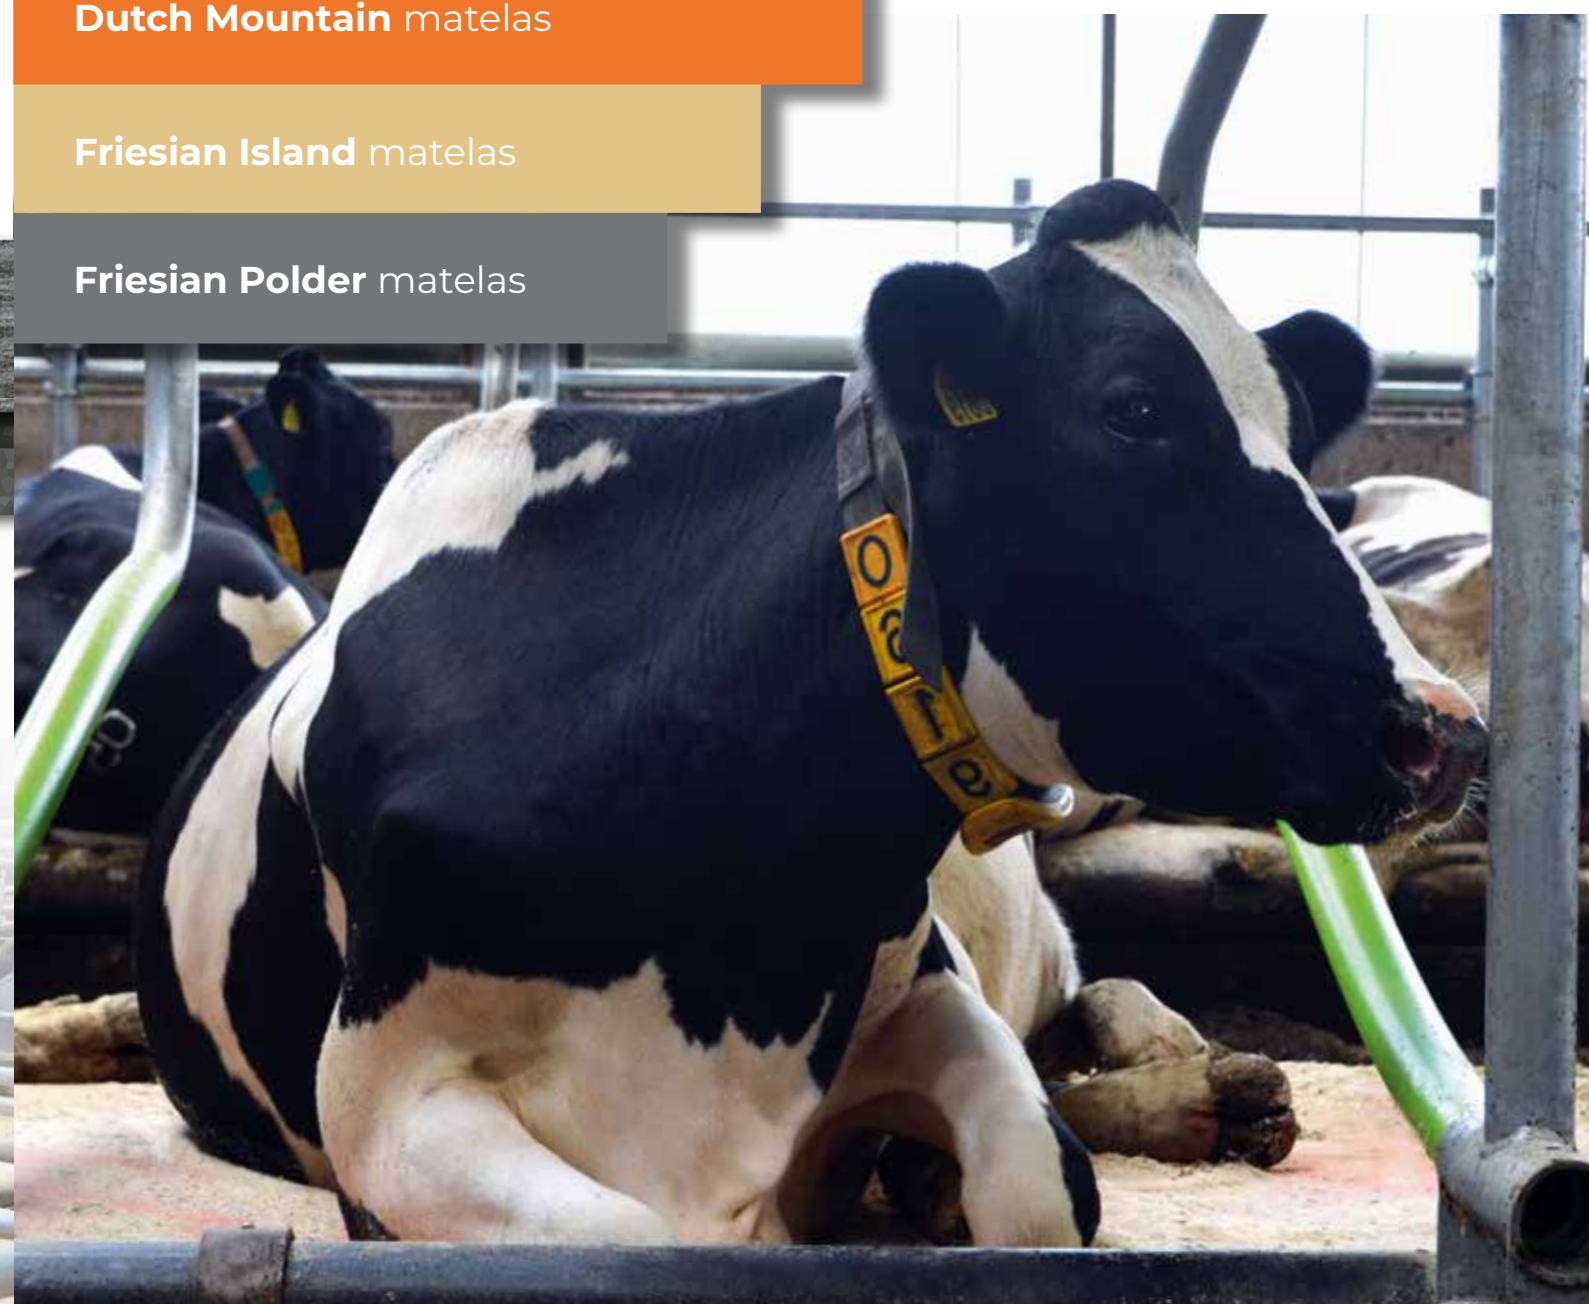

Plus de 20 ans d'expérience

Cowhouse a plus de 20 ans d'expérience dans le domaine des matelas pour vaches. Cowhouse a développé de nouveaux matelas sur la base de ses connaissances et de la coopération avec d'éminents agriculteurs. Ceux-ci sont conçus en fonction des besoins de la vache et offrent donc un confort optimal. Nous améliorons ainsi le bien-être des vaches. Cowhouse s'efforce d'optimiser la vie de la vache afin d'obtenir un meilleur rendement par vache.

Cow House

Dutch Mountain matelas

Friesian Island matelas

Friesian Polder matelas