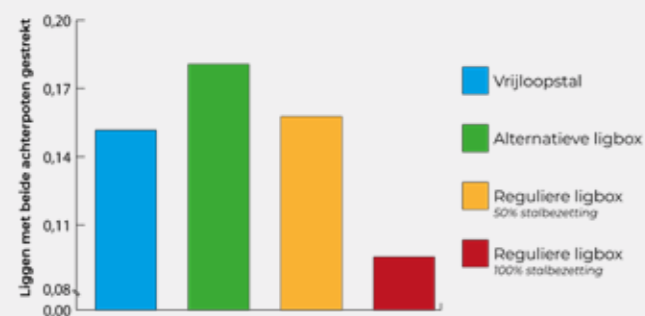

The Dreamstall

A holistic approach in freestall design

Het eerste ligboxsysteem waarbij koeien elke natuurlijke sta- en lighouding kunnen aannemen

Patent pending

Welkom bij een nieuwe reis in de ruimte met de Dreamstall

Onderzoek "A Freestall reimagined", University of British Columbia

Onderzoekers van het Dairy and Education Research Center van de University of British Columbia hebben onderzoek gedaan naar de invloed van verschillende huisvestingssystemen op de ligtijd en specifieke lighoudingen van koeien. Hiervoor creëerden ze een "alternatieve" ligbox door een traditionele ligboxenstal aan te passen met flexibele scheidingswanden om zo een breder ligbed te creëren.

Ze ontdekten dat houdingen zoals liggen met gestrekte poten, of met de kop langs het lichaam, het minst vaak werden waargenomen in traditionele ligboxen. Deze houdingen werden niet belemmerd in de alternatieve boxen en de vrijloopstal. Hoewel de hygiëne van de stal het hoogst was in ligboxen.