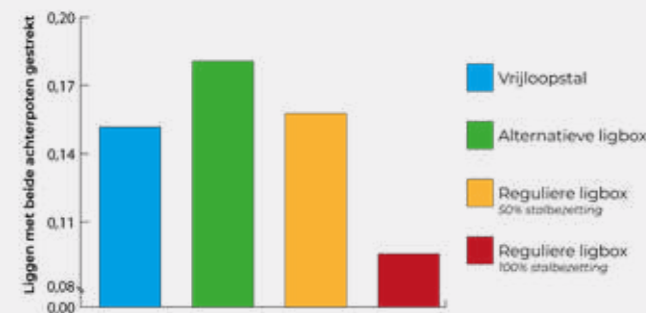

The Dreamstall

A holistic approach in freestall design

Het eerste ligboxsysteem waarbij koeien elke natuurlijke sta- en lighouding kunnen aannemen

Octrooi verleend

Onderzoek "A Freestall reimagined", University of British Columbia

Onderzoekers van het Dairy and Education Research Center van de University of British Columbia hebben onderzoek gedaan naar de invloed van verschillende huisvestingssystemen op de ligtijd en specifieke lighoudingen van koeien. Hiervoor creëerden ze een "alternatieve" ligbox door een traditionele ligboxenstal aan te passen met flexibele scheidingswanden om zo een breder ligbed te creëren.

Ze ontdekten dat houdingen zoals liggen met gestrekte poten, of met de kop langs het lichaam, het minst vaak werden waargenomen in traditionele ligboxen. Deze houdingen werden niet belemmerd in de alternatieve boxen en de vrijloopstal. Hoewel de hygiëne van de stal het hoogst was in ligboxen.